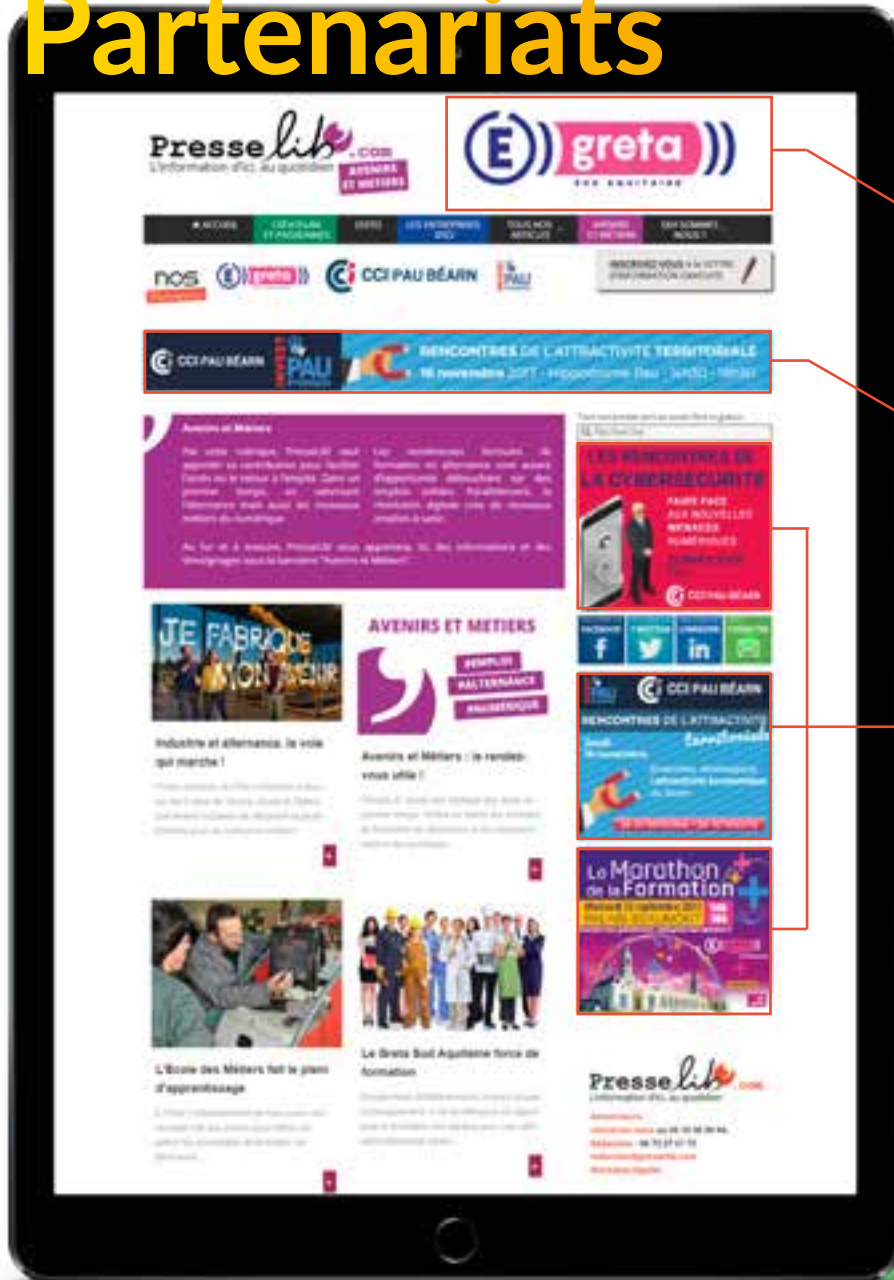

Partenariats

COBRANDING	Partenariat
Taille en pixels : Largeur 650 x Hauteur 120 px Poids et Format : .JPG .GIF / en (72 dpi) 40 ko maximum	Sur devis

GIGA-BANNIERE (HEADER & FOOTER)	Partenariat
Taille en pixels : Largeur 970 x Hauteur 90 px Poids et Format : .JPG .GIF .SWF / en (72 dpi) 40 ko maximum	Sur devis

PAVE 1, 2 ET 3	Partenariat
Taille en pixels : Largeur 300 x Hauteur 250 px Poids et Format : .JPG .GIF .SWF en (72 dpi) 40 ko maximum	Sur devis