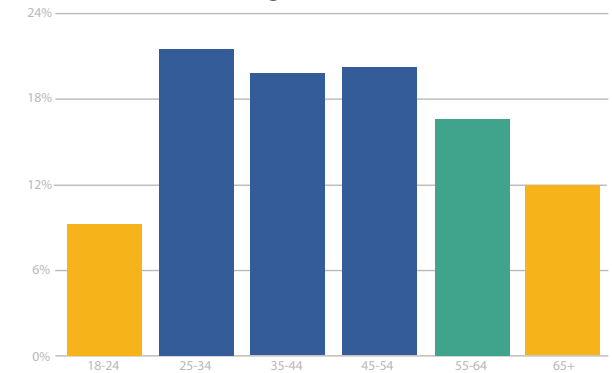

Notre site PresseLib.com est lui, consulté soit en direct (non abonnés News) par le grand public, soit via Facebook.

- 911.471 Pages vues
- 743.306 Sessions
- 449.515 Utilisateurs

(moyenne de consultations source google analytics)

## Tranches d'âges de nos abonnés